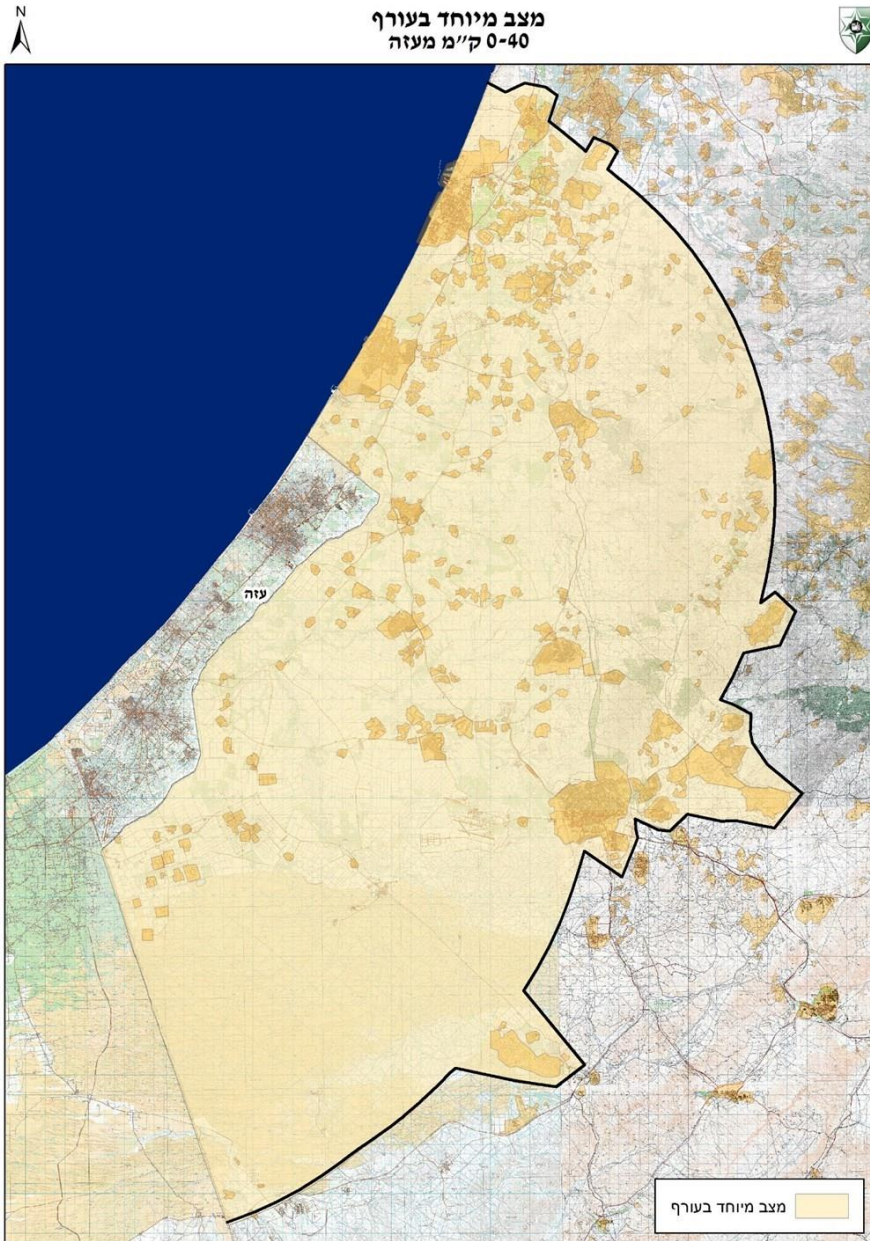

עזר מפתני "מצב מיוחד בעורף" במרחב 0-40 ק"מ מרצועת עזה

בנימין נתניהו
ראש הממשלה ושר הביטחון

ל' בניסן התשע"ט (5 במאי 2019)
(חמ 2954-3)